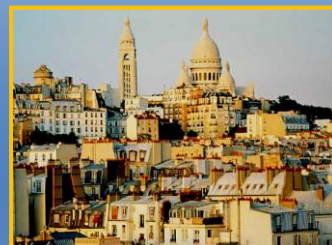

PROGRAMA DE EXCURSIONES Y VISITAS CULTURALES EN PARÍS

Entre otras: CHATEAU DE VERSALLES, MUSEO DEL LOUVRE, MUSEO D'ORSAY, LOS INVÁLIDOS Y MUSEO DEL EJERCITO Y LA ARMADA, BARRIO LATINO Y SAINT MICHEL, CATEDRAL DE NOTRE-DAME, SAINT CHEPPELLE, MONTMATE Y LA BASÍLICA DEL SAGRADO CORAZÓN, LOS CAMPOS ELÍSEOS, Y ARCO DE TRIUNFO, EL TROCADERO Y LA TORRE EIFEL, PLAZA DE LA CONCORDIA PLAZA VANDOME, BASILICA DE LA MADELEINE, CENTRO POMPIDOU, BARRIO DE SAINT GERMAN Y DE PRÉS, SAINT DENIS Y ZONA CENTRO MONUMENTAL,...