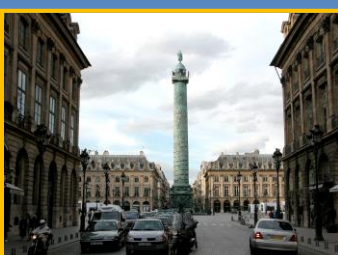

COLEGIO
ALBORÁN
— MARBELLA —

PARIS-Parque temático de EURODISNEY

VIERNES DÍA 21 AL MARTES DÍA 25 DE FEBRERO-20

ALUMNOS DE 1º Y 2º DE BACHILLER

EL PROGRAMA INCLUYE:

- 5/4 días en régimen de Pensión Completa en Paris.
- Grupo de alumnos acompañados por 2 profesores del Centro.
- Autocar privado para recorrido por París y traslados a monumentos, Versalles, Eurodisney y aeropuerto.
- Entradas a museos, palacios y monumentos reseñados el programa.
- Entrada en régimen de alojamiento dos días al Parque Temático de **EURODISNEY RESORT PARIS Y DISNEY ESTUDIOS**. Incluida la “Cena espectáculo de Buffalo-Bill’s”
- Billete de avión en vuelo regular Málaga-Paris-Málaga, incluidas tasas de aeropuerto. CÍA VUELING.
Viernes Día 21 de Febrero. Málaga-Paris Orly 06´50 h con llegada 11´50 h. con escala en Barcelona.
Martes Día 25 de Febrero. Paris Orly-Málaga 16´55 h con llegada 19´40h. Aeropuerto AGP
- Seguro y responsabilidad civil. Tasas de Estancia.

PROGRAMA DE EXCURSIONES Y VISITAS CULTURALES EN PARÍS

Entre otras: CHATEAU DE VERSALLES, MUSEO DEL LOUVRE, MUSEO D'ORSAY, LOS INVÁLIDOS Y MUSEO DEL EJERCITO Y LA ARMADA, BARRIO LATINO Y SAINT MICHEL, CATEDRAL DE NOTRE-DAME, SAINT CHEPPELLE, MONTMATE Y LA BASÍLICA DEL SAGRADO CORAZÓN, LOS CAMPOS ELÍSEOS, Y ARCO DE TRIUNFO, EL TROCADERO Y LA TORRE EIFEL, PLAZA DE LA CONCORDIA PLAZA VANDOME, BASILICA DE LA MADELEINE, CENTRO POMPIDOU, BARRIO DE SAINT GERMAN Y DE PRÉS, SAINT DENIS Y ZONA CENTRO MONUMENTAL,...